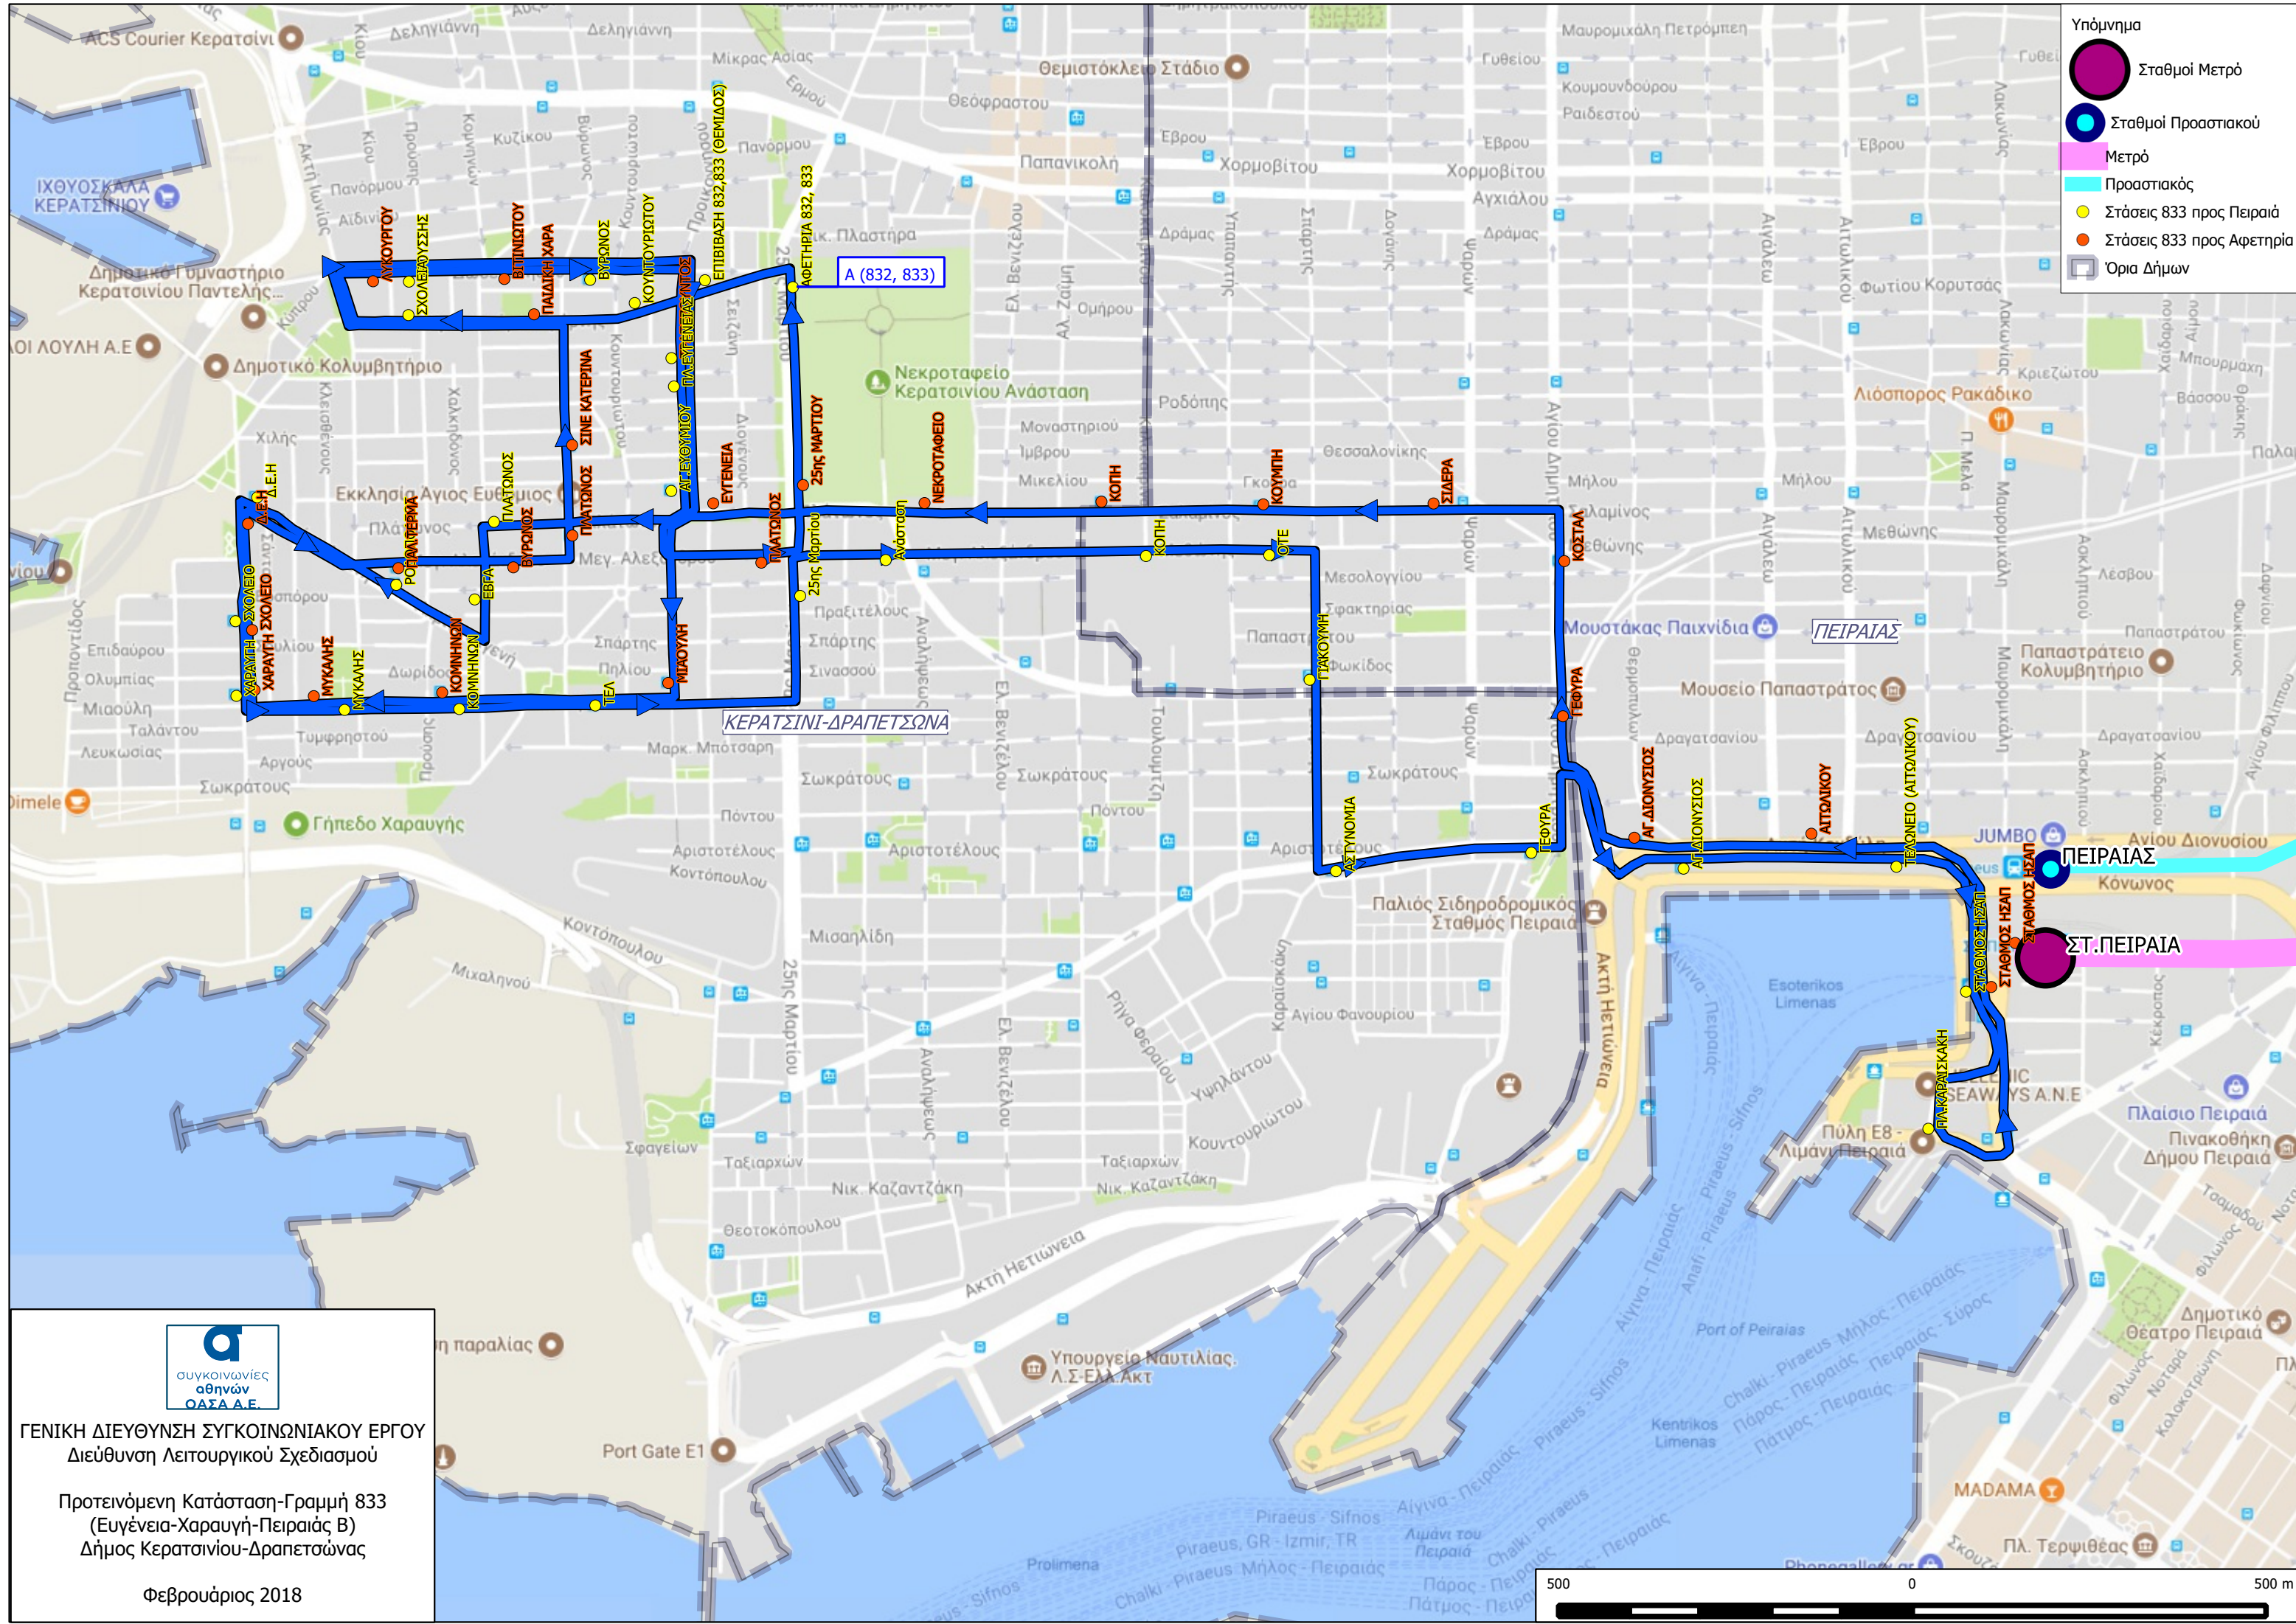

- Υπόμνημα
- Σταθμοί Μετρό
- Σταθμοί Προαστιακού
- Μετρό
- Προαστιακός
- Στάσεις 833 προς Πειραιά
- Στάσεις 833 προς Αφιετήρια
- Όρια Δήμων

ΓΕΝΙΚΗ ΔΙΕΥΘΥΝΣΗ ΣΥΓΚΟΙΝΩΝΙΑΚΟΥ ΕΡΓΟΥ
 Διεύθυνση Λειτουργικού Σχεδιασμού

 Προτεινόμενη Κατάσταση-Γραμμή 833
 (Ευγένεια-Χαραυγή-Πειραιάς Β)
 Δήμος Κερατσινίου-Δραπετσώνας

 Φεβρουάριος 2018