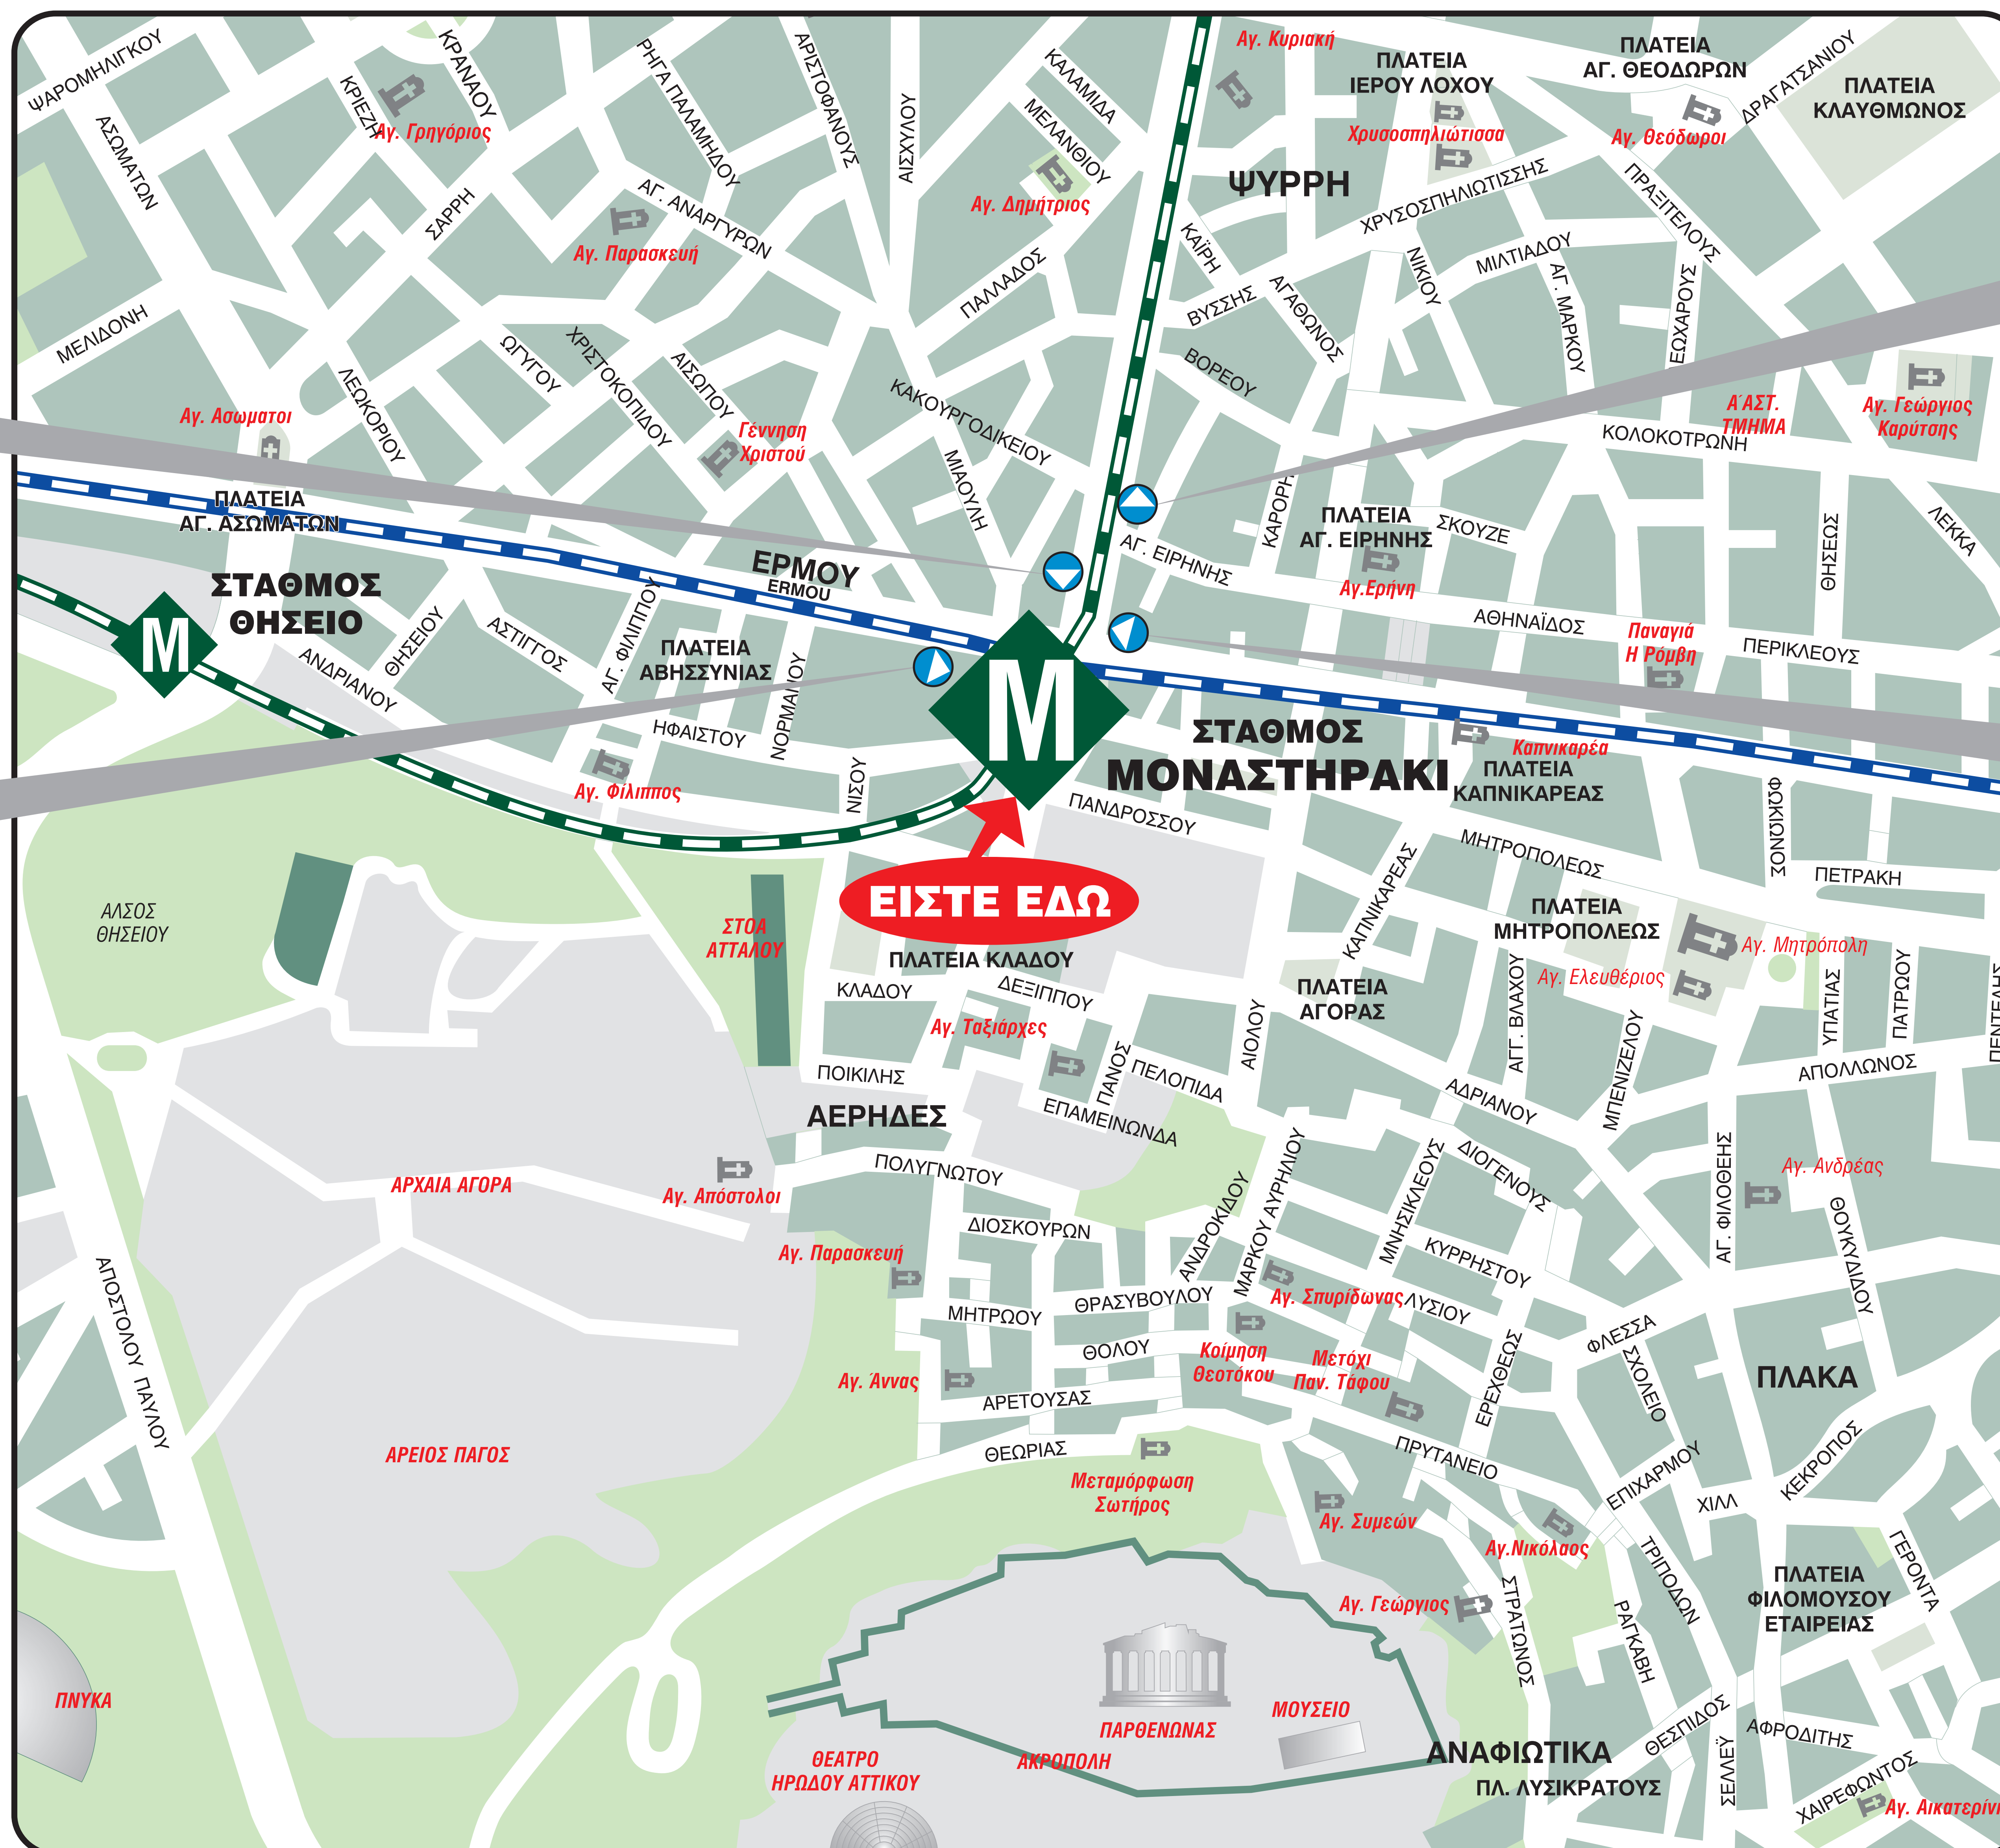

ΣΤΑΘΜΟΣ ΜΟΝΑΣΤΗΡΑΚΙ

ΣΤΑΣΕΙΣ ΜΕΤΕΠΙΒΙΒΑΣΗΣ ΣΕ ΛΕΩΦΟΡΕΙΑ

ΣΤΑΣΗ
ΠΡΟΣ
035 ΚΑΤΩ ΠΕΤΡΑΛΩΝΑ-ΤΑΥΡΟ
227 ΑΝΩ ΠΕΤΡΑΛΩΝΑ
500 Ν.ΦΑΛΗΡΟ-ΠΛ.ΚΑΡΑΪΣΚΑΚΗ (ΠΕΙΡΑΙΑ)

ΣΤΑΣΗ
ΠΡΟΣ
025 026 027 ΙΠΠΟΚΡΑΤΟΥΣ
035 ΑΝΩ ΚΥΨΕΛΗ
227 ΑΓ.ΑΡΤΕΜΙΟ (ΒΥΡΩΝΑΣ)
500 ΚΗΦΙΣΙΑ (ΠΛ.ΠΛΑΤΑΝΟΥ)

ΣΤΑΣΗ
ΠΡΟΣ
025 026 027 ΙΠΠΟΚΡΑΤΟΥΣ
035 ΑΝΩ ΚΥΨΕΛΗ
227 ΑΓ.ΑΡΤΕΜΙΟ (ΒΥΡΩΝΑΣ)

ΣΤΑΣΗ
ΠΡΟΣ
025 ΠΡΟΦ. ΔΑΝΙΗΛ
026 Α/Σ ΒΟΤΑΝΙΚΟΥ
027 ΟΡΦΕΩΣ

— ΗΣΑΠ ΓΡΑΜΜΗ 1 (ΠΕΙΡΑΙΑΣ - ΚΗΦΙΣΙΑ) — ΑΤΤΙΚΟ ΜΕΤΡΟ ΓΡΑΜΜΗ 3 (ΔΟΥΚ.ΠΛΑΚΕΝΤΙΑΣ-ΑΙΓΑΛΕΩ)

📍 ΠΛΗΣΙΕΣΤΗΡΗ ΣΤΟ ΣΤΑΘΜΟ ΣΤΑΣΗ ΜΕΤΕΠΙΒΙΒΑΣΗΣ

500 ΝΥΧΤΕΡΙΝΗ ΕΞΥΠΗΡΕΤΗΣΗ 00:30-04:30

ΣΗΜΕΙΩΣΗ

Οι ακριβείς χρόνοι δρομολογίων των ΗΣΑΠ και του ΜΕΤΡΟ είναι αναρτημένοι σε όλους τους σταθμούς. Οι ακριβείς χρόνοι δρομολογίων των γραμμών λεωφορείων - τρόλλεϋ είναι αναρτημένοι σε αφηρητές και τέρματα.