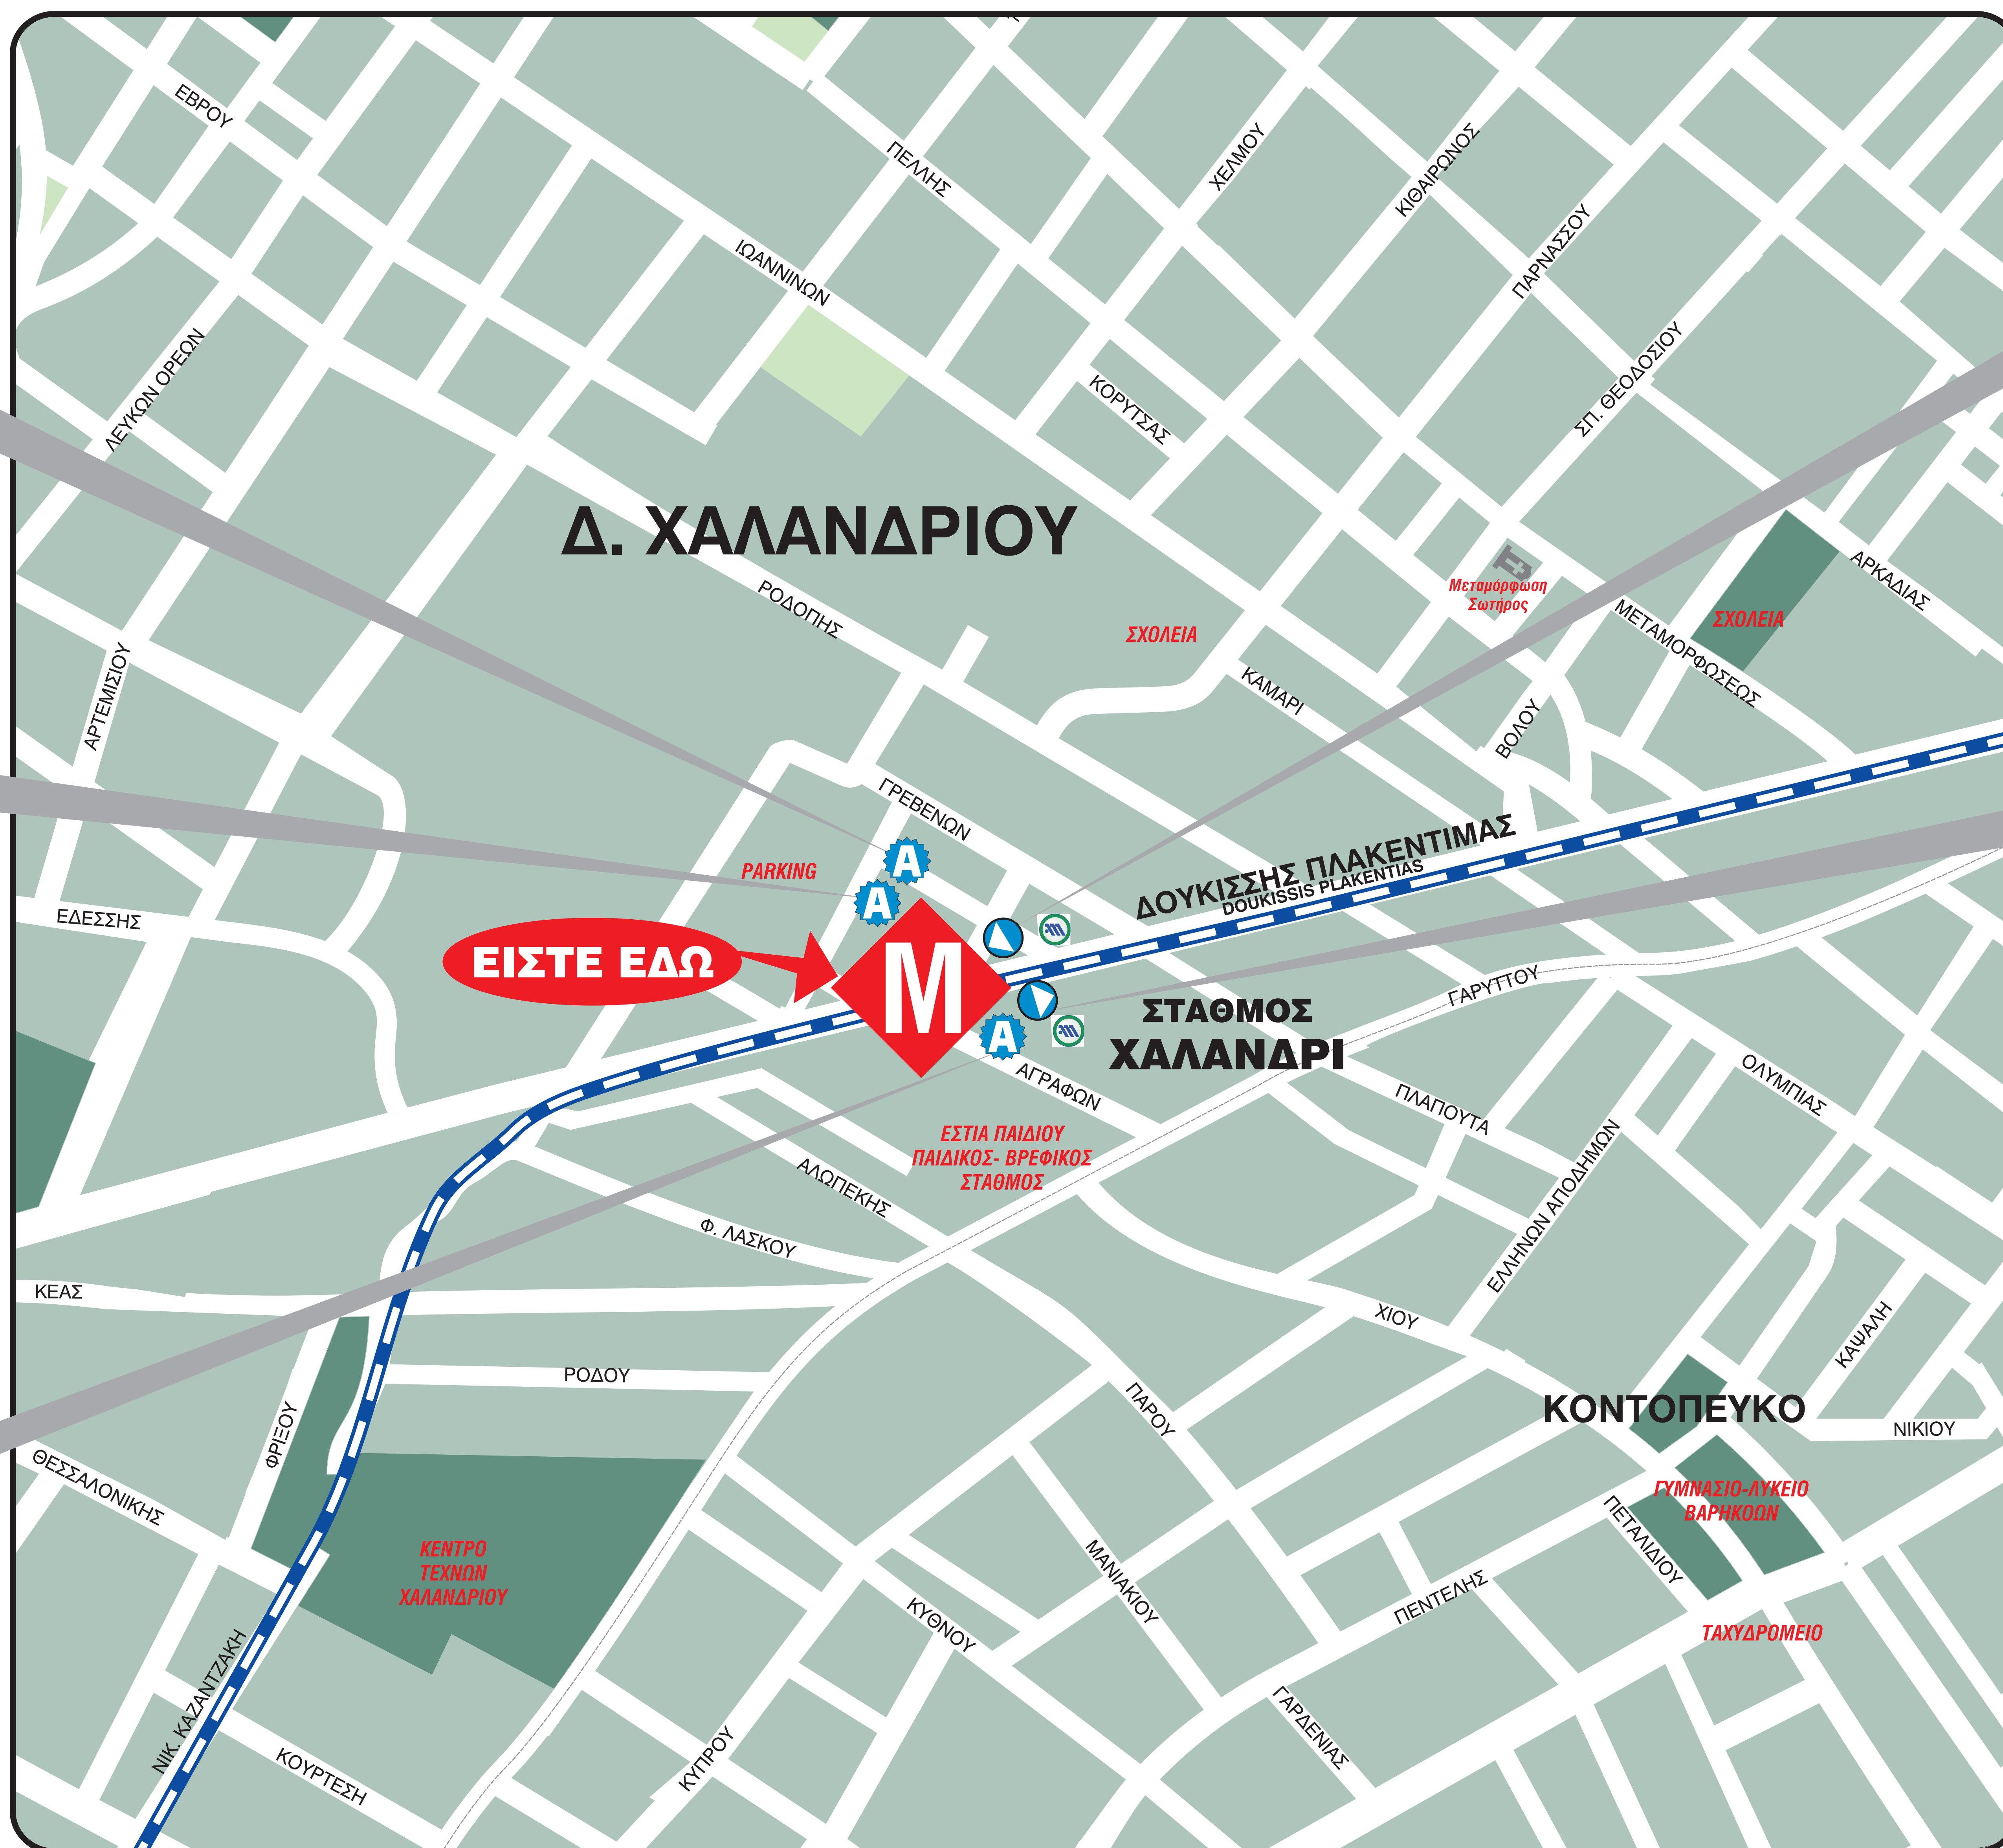

ΣΤΑΘΜΟΣ ΧΑΛΑΝΔΡΙ

ΣΤΑΣΕΙΣ ΜΕΤΕΠΙΒΙΒΑΣΗΣ ΣΕ ΛΕΩΦΟΡΕΙΑ ΚΑΙ ΤΡΟΛΛΕΥΪ

ΑΦΕΤΗΡΙΑ
ΠΡΟΣ
426 Π.ΠΕΝΤΕΛΗ-
ΣΤΡ.ΝΟΣΟΚΟΜΙΟ
414 (μέσω ΠΙΚΠΑ)
444 ΑΝΩ ΠΑΤΗΣΙΑ
451Α 451Β Ν.ΠΕΝΤΕΛΗ

ΑΦΕΤΗΡΙΑ
ΠΡΟΣ
404 Ν.ΨΥΧΙΚΟ-
ΣΤ.ΚΑΤΕΧΑΚΗ

ΑΦΕΤΗΡΙΑ
ΠΡΟΣ
19 ΜΟΥΣΕΙΟ

ΣΤΑΣΗ
ΠΡΟΣ
412 ΠΟΛΥΔΡΟΣΟ

ΣΤΑΣΗ
ΠΡΟΣ
412 ΠΑΤΗΜΑ-ΜΕΛΙΣΣΙΑ

ΑΤΤΙΚΟ ΜΕΤΡΟ ΓΡΑΜΜΗ 3 (ΔΟΥΚ.ΠΛΑΚΕΝΤΙΑΣ-ΑΙΓΑΛΕΩ)
 ΠΛΗΣΙΕΣΤΕΡΗ ΣΤΟ ΣΤΑΘΜΟ ΣΤΑΣΗ ΜΕΤΕΠΙΒΙΒΑΣΗΣ ΑΦΕΤΗΡΙΑ / ΤΕΡΜΑ ΓΡΑΜΜΩΝ

ΣΗΜΕΙΩΣΗ
Οι ακριβείς χρόνοι δρομολογίων των ΗΣΑΠ και του ΜΕΤΡΟ είναι αναρτημένοι σε όλους τους σταθμούς.
Οι ακριβείς χρόνοι δρομολογίων των γραμμών λεωφορείων - τρόλλεϋ είναι αναρτημένοι σε αφετηρίες και τέρματα.