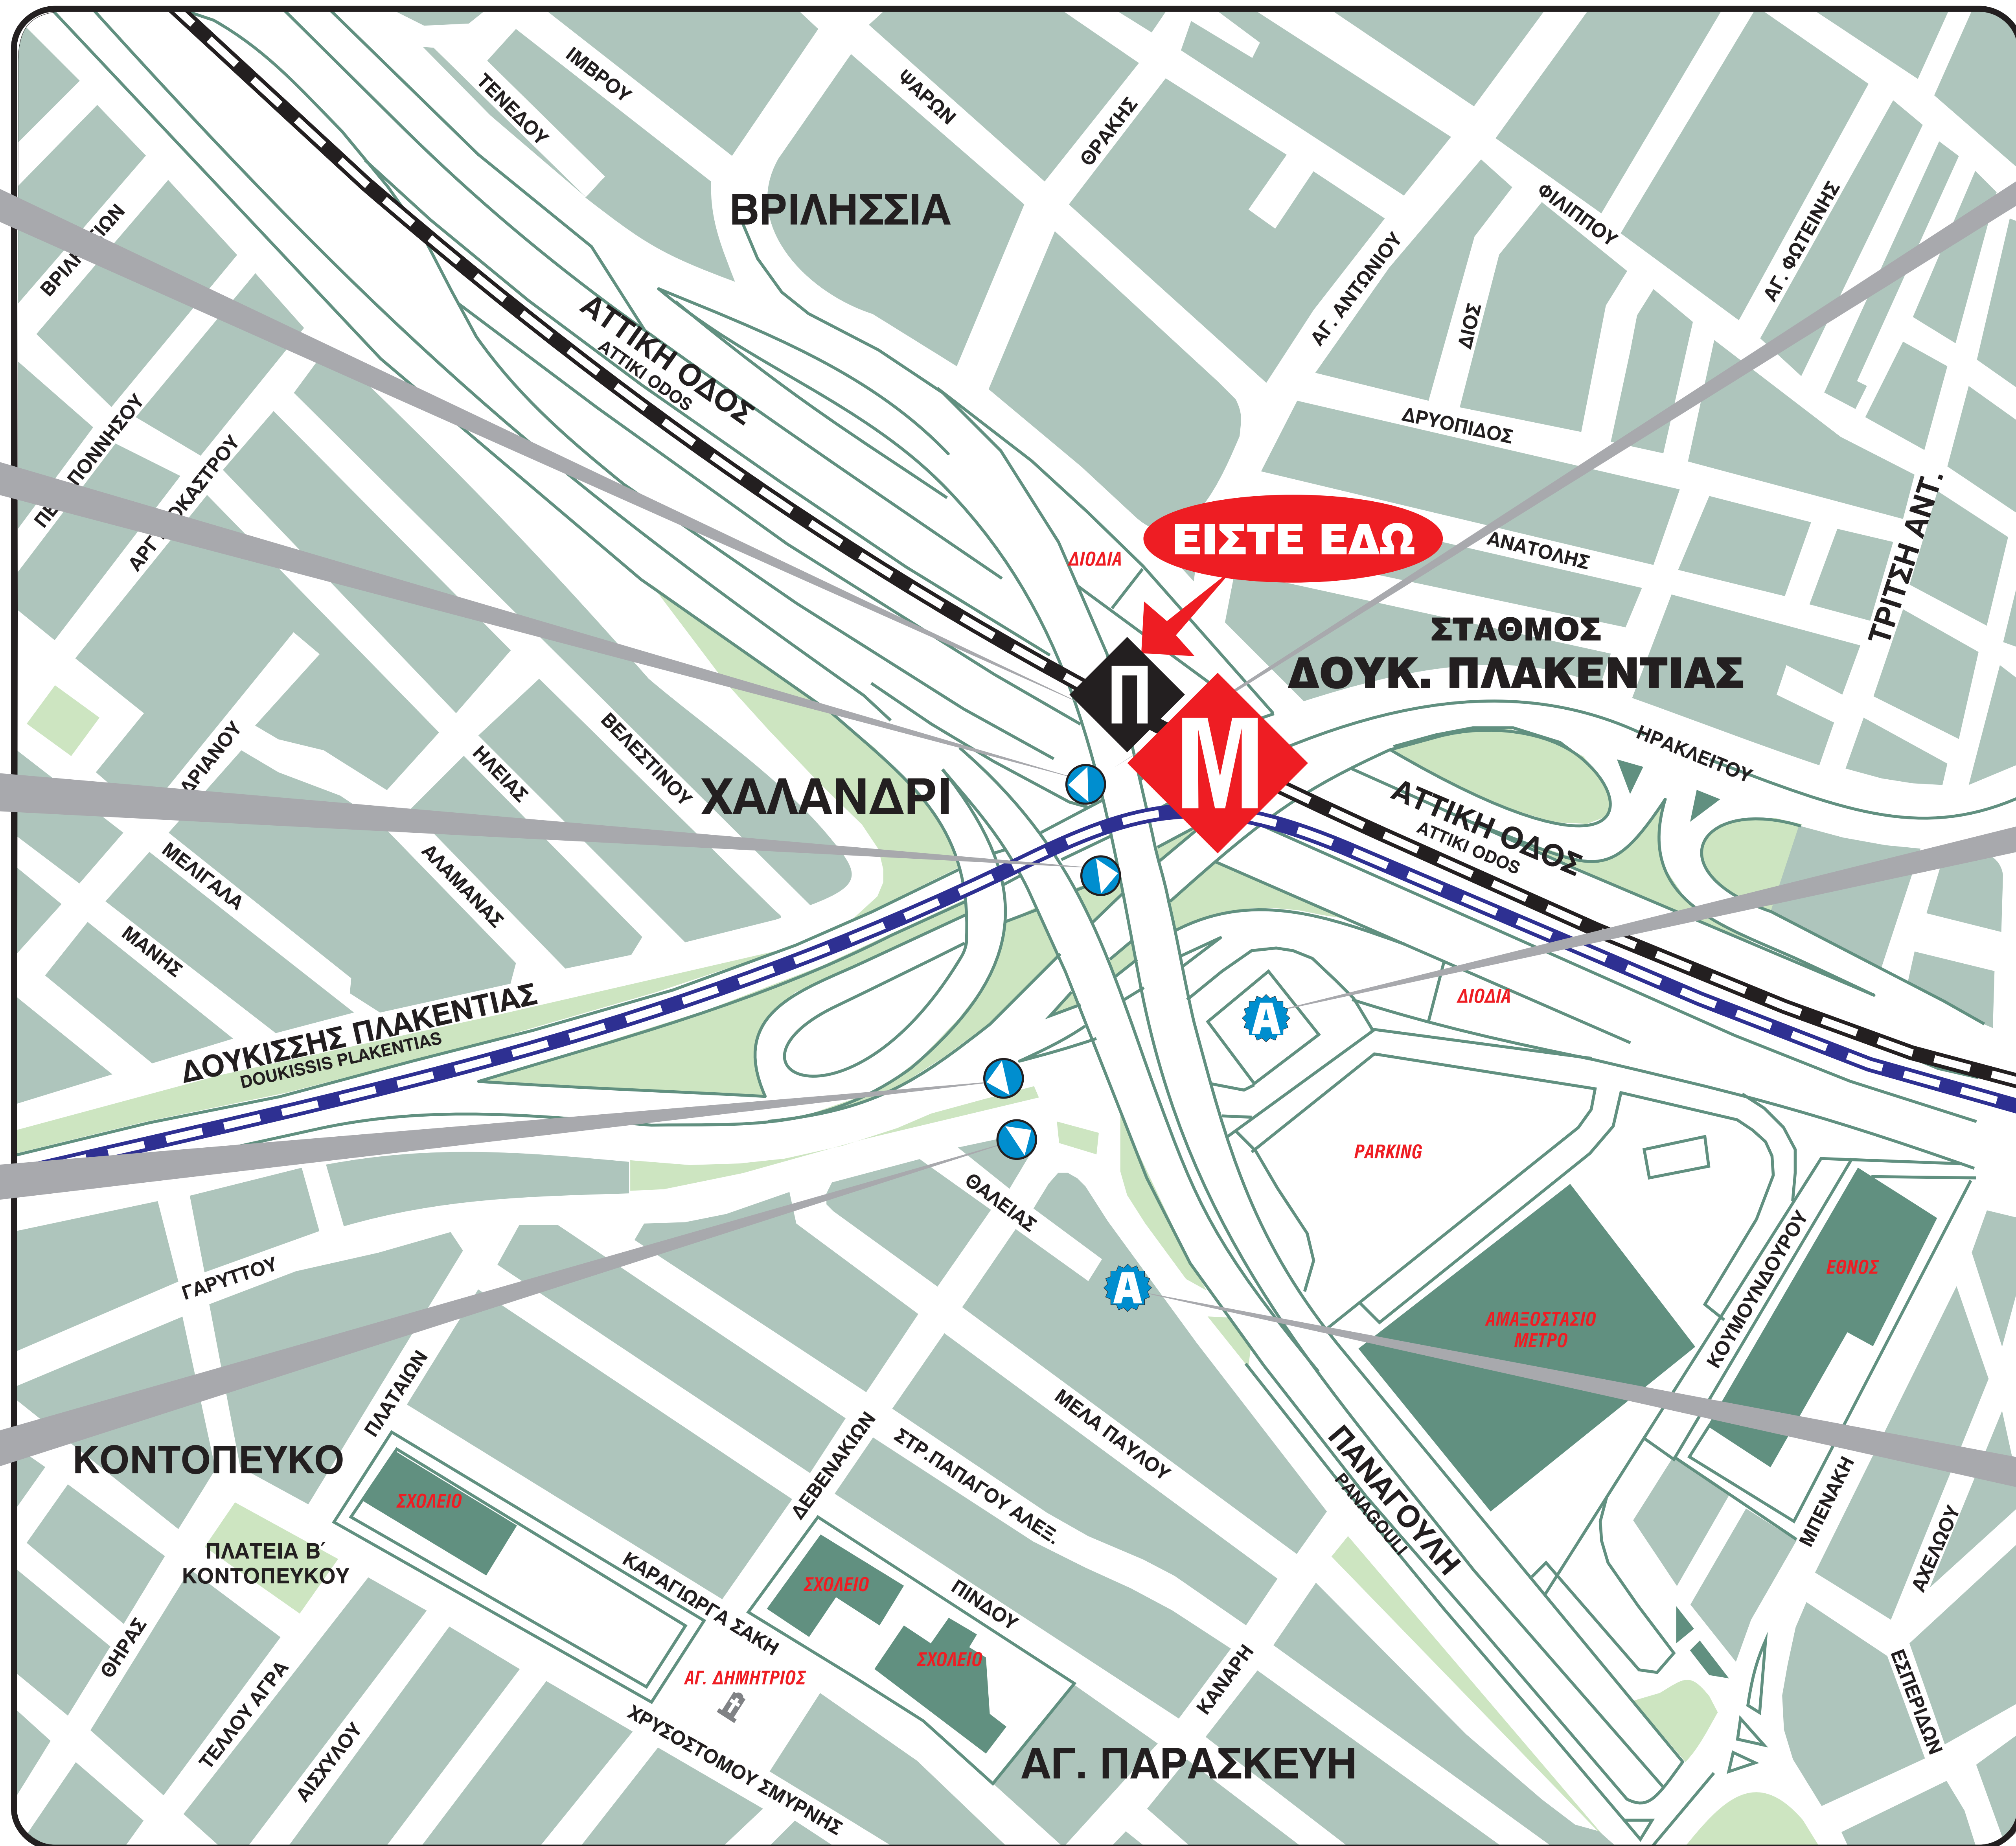

ΣΤΑΘΜΟΣ ΔΟΥΚ. ΠΛΑΚΕΝΤΙΑΣ

ΣΤΑΣΕΙΣ ΜΕΤΕΠΙΒΙΒΑΣΗΣ ΣΕ ΛΕΩΦΟΡΕΙΑ ΚΑΙ ΠΡΟΑΣΤΙΑΚΟ

ΣΤΑΣΗ
ΠΡΟΣ
Π2 ΑΝΩ ΛΙΟΣΙΑ

ΣΤΑΣΗ
ΠΡΟΣ
412 ΠΟΛΥΔΡΟΣΟ
447 ΧΑΛΑΝΔΡΙ

ΣΤΑΣΗ
ΠΡΟΣ
412 ΠΑΤΗΜΑ-ΜΕΛΙΣΣΙΑ
447 ΑΝΩ ΒΡΙΛΙΣΣΙΑ

ΣΤΑΣΗ
ΠΡΟΣ
406 ΠΛ.ΑΓ. ΠΑΡΑΣΚΕΥΗΣ
ΣΤ.ΝΟΜ/ΚΟΠΕΙΟ

ΣΤΑΣΗ
ΠΡΟΣ
406 ΠΕΥΚΑΚΙΑ

ΣΤΑΣΗ
ΠΡΟΣ
Π2 ΑΕΡΟΔΡΟΜΙΟ

ΣΤΑΣΗ
ΠΡΟΣ
302 ΓΕΡΑΚΑ
306 ΓΑΡΓΗΤΤΟ-ΓΕΡΑΚΑ
307 ΓΛΥΚΑ ΝΕΡΑ-
ΠΑΙΑΝΙΑ-
ΣΤ.ΚΟΡΩΠΙΟΥ
314 ΝΟΜ.ΑΝ.ΑΤΤΙΚΗΣ-
ΠΑΛΛΗΝΗ
319 ΧΡΙΣΤΟΥΠΟΛΗ-
ΣΠΑΤΑ
405 ΜΕΛΙΣΣΙΑ
407 Ν.ΖΩΗ-
ΣΤ.ΝΟΜ/ΚΟΠΕΙΟ

ΑΦΕΤΗΡΙΑ
ΠΡΟΣ
411 ΣΙΣΜΑΝΟΓΛΕΙΟ-
ΧΑΛΑΝΔΡΙ

— ΑΤΤΙΚΟ ΜΕΤΡΟ ΓΡΑΜΜΗ 3 (ΔΟΥΚ.ΠΛΑΚΕΝΤΙΑΣ-ΑΙΓΑΛΕΩ)

— ΠΡΟΑΣΤΙΑΚΟΣ (ΑΘΗΝΑ-ΑΕΡΟΔΡΟΜΙΟ) (ΑΘΗΝΑ-ΚΟΡΙΝΘΟΣ)

👤 ΠΛΗΣΙΣΤΕΡΗ ΣΤΟ ΣΤΑΘΜΟ ΣΤΑΣΗ ΜΕΤΕΠΙΒΙΒΑΣΗΣ

Ⓐ ΑΦΕΤΗΡΙΑ / ΤΕΡΜΑ ΓΡΑΜΜΩΝ

ΣΗΜΕΙΩΣΗ

Οι ακριβείς χρόνοι δρομολογίων των ΗΣΑΠ και του ΜΕΤΡΟ είναι αναρτημένοι σε όλους τους σταθμούς.
Οι ακριβείς χρόνοι δρομολογίων των γραμμών λεωφορείων - τρόλλεϋ είναι αναρτημένοι σε αφετηρίες και τέρματα.